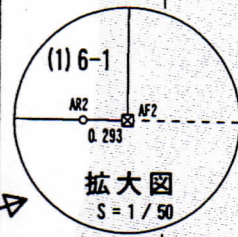

地番	6-1、6-17	土地積所測量図
土地の所在	中川郡本別町南二丁目	

7-6	7-4	7-1
-----	-----	-----

8-17

町道 南西1条通り

一般国道242号

3-2	3-1	AL2	4-11	AL1	4-9
-----	-----	-----	------	-----	-----