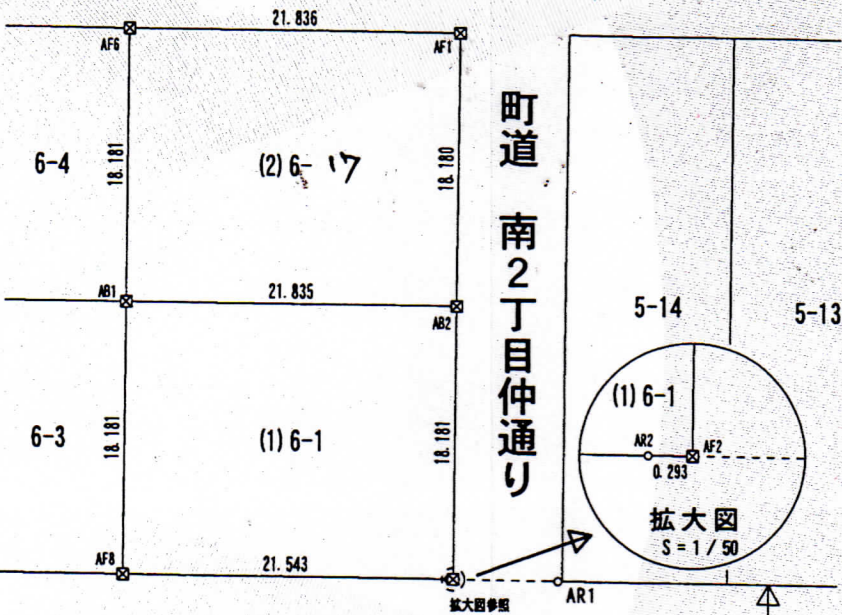

地番	6-1、6-17	土地積所測量図
土地の所在	中川郡本別町南二丁目	

7-6	7-4	7-1
-----	-----	-----

8-17

町道 南西1条通り

一般国道242号

3-2	3-1	AL2	4-11	AL1	4-9
-----	-----	-----	------	-----	-----